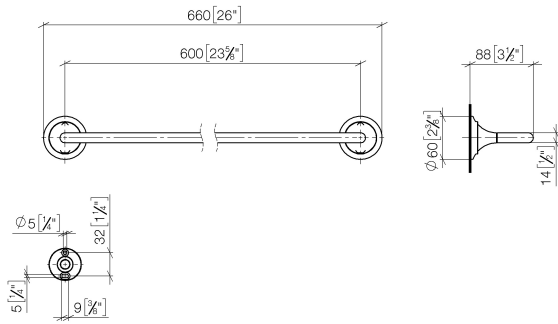

83 060 809

- Stichmaß 600 mm
- Breite 660 mm
- Höhe 60 mm
- Rosette Ø 60 mm
- Ausladung 88 mm

	Chrom	83 060 809-00
	Platin gebürstet	83 060 809-06
	Platin	83 060 809-08
	Dark Chrome	83 060 809-19
	Messing gebürstet (23kt Gold)	83 060 809-28
	Bronze gebürstet	83 060 809-42
	Champagne gebürstet (22kt Gold)	83 060 809-46
	Champagne (22kt Gold)	83 060 809-47
	Dark Platinum gebürstet	83 060 809-99

83 060 809

mm [inches]

83 060 809

Ersatzteile für die
anderen
Oberflächenvarianten
finden Sie hier: Platin
gebürstet

Ersatzteilstückliste

Nr.	Artikelnummer	Benennung	Verbaumenge	Lieferzeit
1	05 30 31 025 00 90	Befestigungssatz	1	2
2	90 17 20 759 00 90	Scheibe	2	2